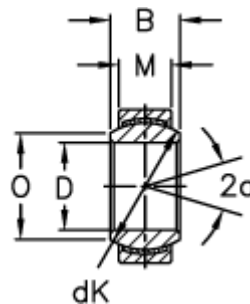

Varenummer: 03441030  
Beskrivelse: Fluro Ledleje GE 30EC-2RS

## Mål

|                            |               |
|----------------------------|---------------|
| A                          | = 47 0 -0,011 |
| B                          | = 22          |
| D                          | = 30 0 -0,010 |
| dK                         | = 40.7        |
| Dynamisk belastning C (kN) | = 66          |
| Kipvinkel                  | = 6           |
| M                          | = 18          |
| O                          | = 34.2        |

|                            |       |
|----------------------------|-------|
| Statisk belastning C0 (kN) | = 166 |
| Vægt                       | = 140 |